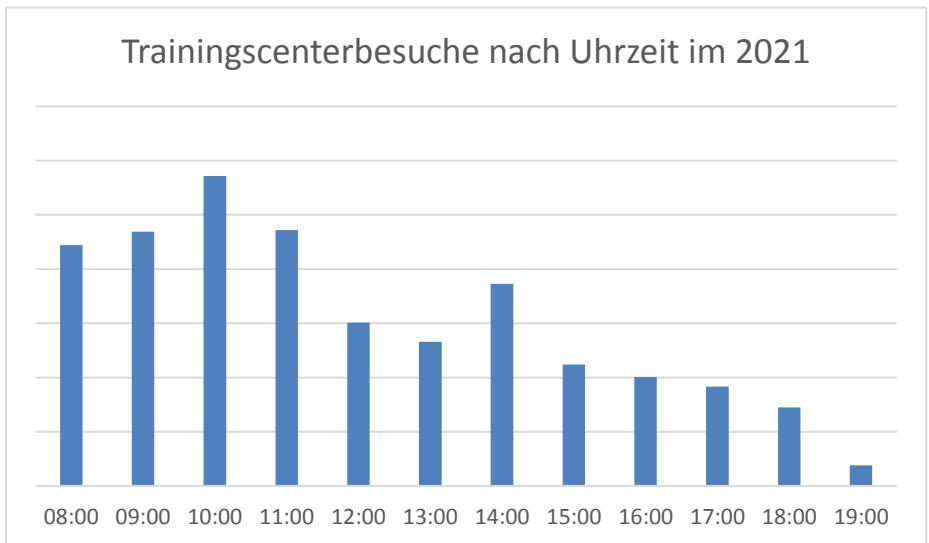

Liebe Trainingscenter-Kunden

Die Besucheranzahl im Trainingscenter variiert nach Tageszeit. Gerne stellen wir Euch hierzu eine Übersicht zur Verfügung, damit ihr euren Trainingsbesuch bei Bedarf zeitlich danach richten könnt.

Registrierte Eintritte vom 1.1.2021 bis 31.08.2021